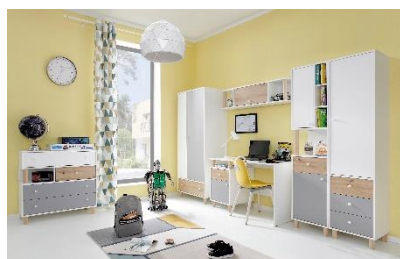

## Variabilní systém Faro

Kolekce nábytku Faro vás na první pohled zaujme svým skandinávským designem. Masivní nohy doplňují bílé plochy a šedé či dubové detaily na zásuvkách a dvířkách. Subtilní úchytka pak podtrhne minimalistický moderní vzhled. Tento program se skvěle hodí do dětského pokoje, a to už od prvního stupně. Zalíbení v něm díky nadčasovému dekoru ale najdou určitě i dospívající nebo vysokoškoláci.