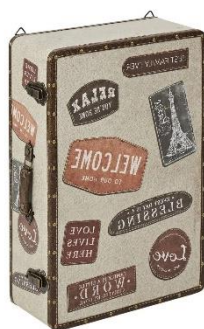

Sedací souprava Phoenix

Atraktivní pohovky Phoenix o šířce 185 cm nebo 210 cm se zajímavou optikou zkosených tvarů přináší komfortní sezení do každého moderního interiéru. Očalouněn antracitovou látkou v sametové optice, která je příjemná na dotek. Měkké pohodlí doplňují zádové opěrky s funkcí polohování a kovové nohy, díky kterým působí pohovka vzdušně v každém interiéru. Velký výběr potahových materiálů.

Nástěnné dekorace

Stylová plechová cedule vás naladí na ranní šálek kávy. Její jemná patina připomene chvíle strávené blouděním po sychravých londýnských uličkách na poslední dovolené. Cena je 99 Kč.

Originální nástěnná skříňka s výklopnými dvířky sice zdánlivě vypadá jako kufr nějakého cestovatele. Ve skutečnosti ale nabízí praktický úložný prostor a její nevšední vzhled vás upoutá na první pohled. Cena je 1 899 Kč.